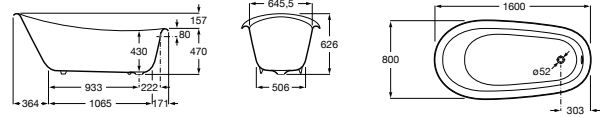

Bază de rezistență la alunecare
(antialunecare)